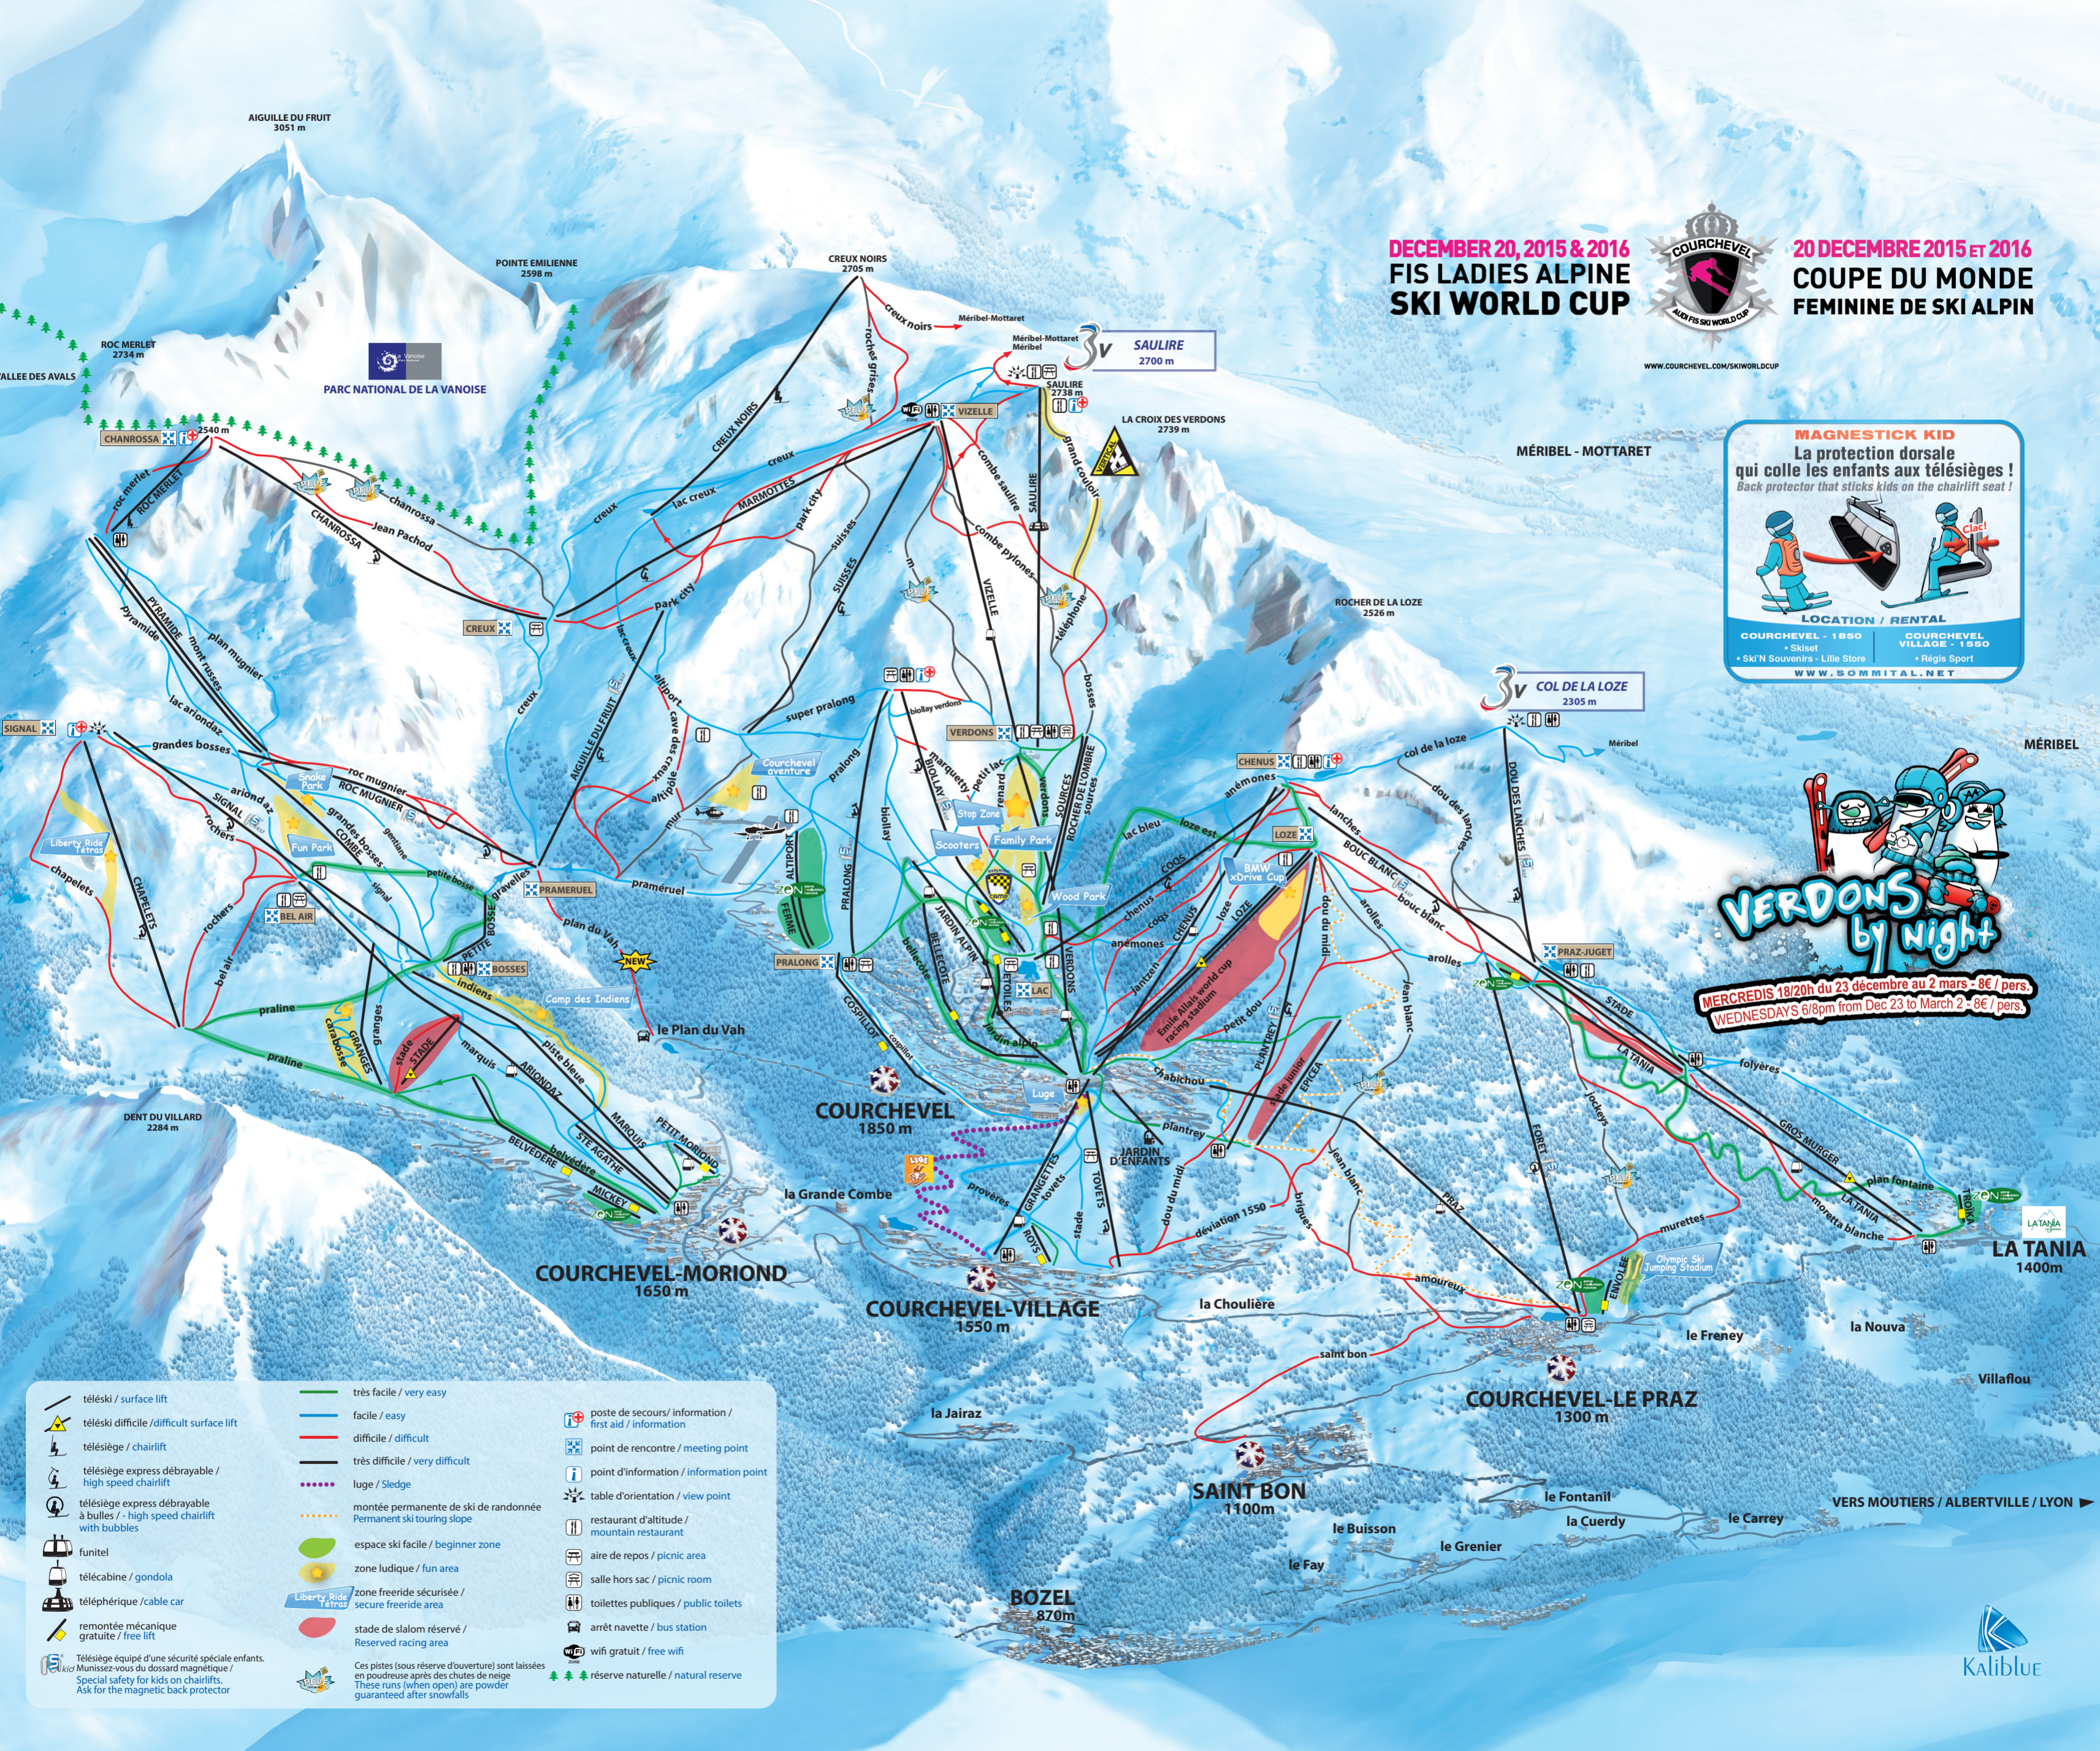

**DECEMBER 20, 2015 & 2016
FIS LADIES ALPINE
SKI WORLD CUP**

**20 DECEMBRE 2015 ET 2016
COUPE DU MONDE
FEMININE DE SKI ALPIN**

WWW.COURCHEVEL.COM/SKIWORLD CUP

MAGNESTICK KID
La protection dorsale qui colle les enfants aux télésièges!
Back protector that sticks kids on the chairlift seat!

LOCATION / RENTAL

COURCHEVEL - 1850	COURCHEVEL VILLAGE - 1550
• Skiset	• Régis Sport
• Ski'n Souvenirs - Lille Store	

WWW.SOMMITAL.NET

MERCREDIS 18/20h du 23 décembre au 2 mars - 8€ / pers.
WEDNESDAYS 6/8pm from Dec 23 to March 2 - 8€ / pers.

téléski / surface lift	très facile / very easy	poste de secours/ information / first aid / information
téléski difficile /difficult surface lift	facile / easy	point de rencontre / meeting point
télésiège / chairlift	difficile / difficult	point d'information / information point
télésiège express débrayable / high speed chairlift	très difficile / very difficult	table d'orientation / view point
télésiège express débrayable à bulles / high speed chairlift with bubbles	luge / Sledge	restaurant d'altitude / mountain restaurant
funitel	montée permanente de ski de randonnée / Permanent ski touring slope	aire de repos / picnic area
télécabine / gondola	espace ski facile / beginner zone	salle hors sac / picnic room
téléphérique /cable car	zone ludique / fun area	toilettes publiques / public toilets
remontée mécanique gratuite / free lift	zone freeride sécurisée / secure freeride area	arrêt navette / bus station
Télésiège équipé d'une sécurité spéciale enfants. Munissez-vous du dossier magnétique / Special safety for kids on chairlifts. Ask for the magnetic back protector	stade de slalom réservé / Reserved racing area	wifi gratuit / free wifi
	Ces pistes (sous réserve d'ouverture) sont laissées en poudre après des chutes de neige / These runs (when open) are powder guaranteed after snowfalls	réserve naturelle / natural reserve