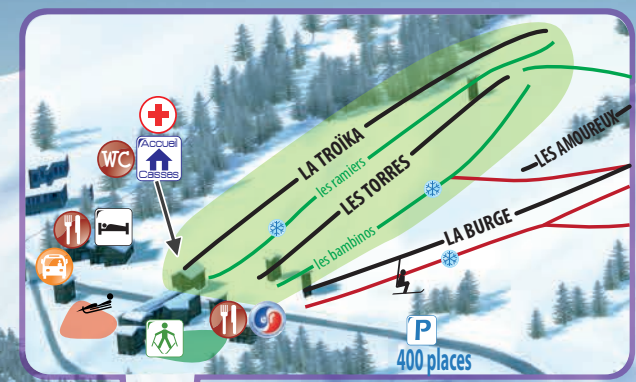

MONT VISO 3841 m
PIC DE CHÂTEAU RENARD 2989 m
Observatoire du Pic de Château-Renard

LE PAIN DE SUCRE 3208 m
PIC D'ASTI 3220 m
2830 m

PIC DU FOND DE PEYNIN 2912 m
LE GRAND QUEYRAS 3114 m

COL AGNEL 2744 m
2560 m

2440 m

SAINT-VERAN 2042 m

PIERRE GROSSE

LE COIN

FONTGILLARDE

LE BEAUREGARD I
LE BEAUREGARD II

LA CHALP

LE RAUX

MOLINES VILLAGE 1,3 km
GUILLESTRE
1740 m
400 places
CLOT LA CHALP