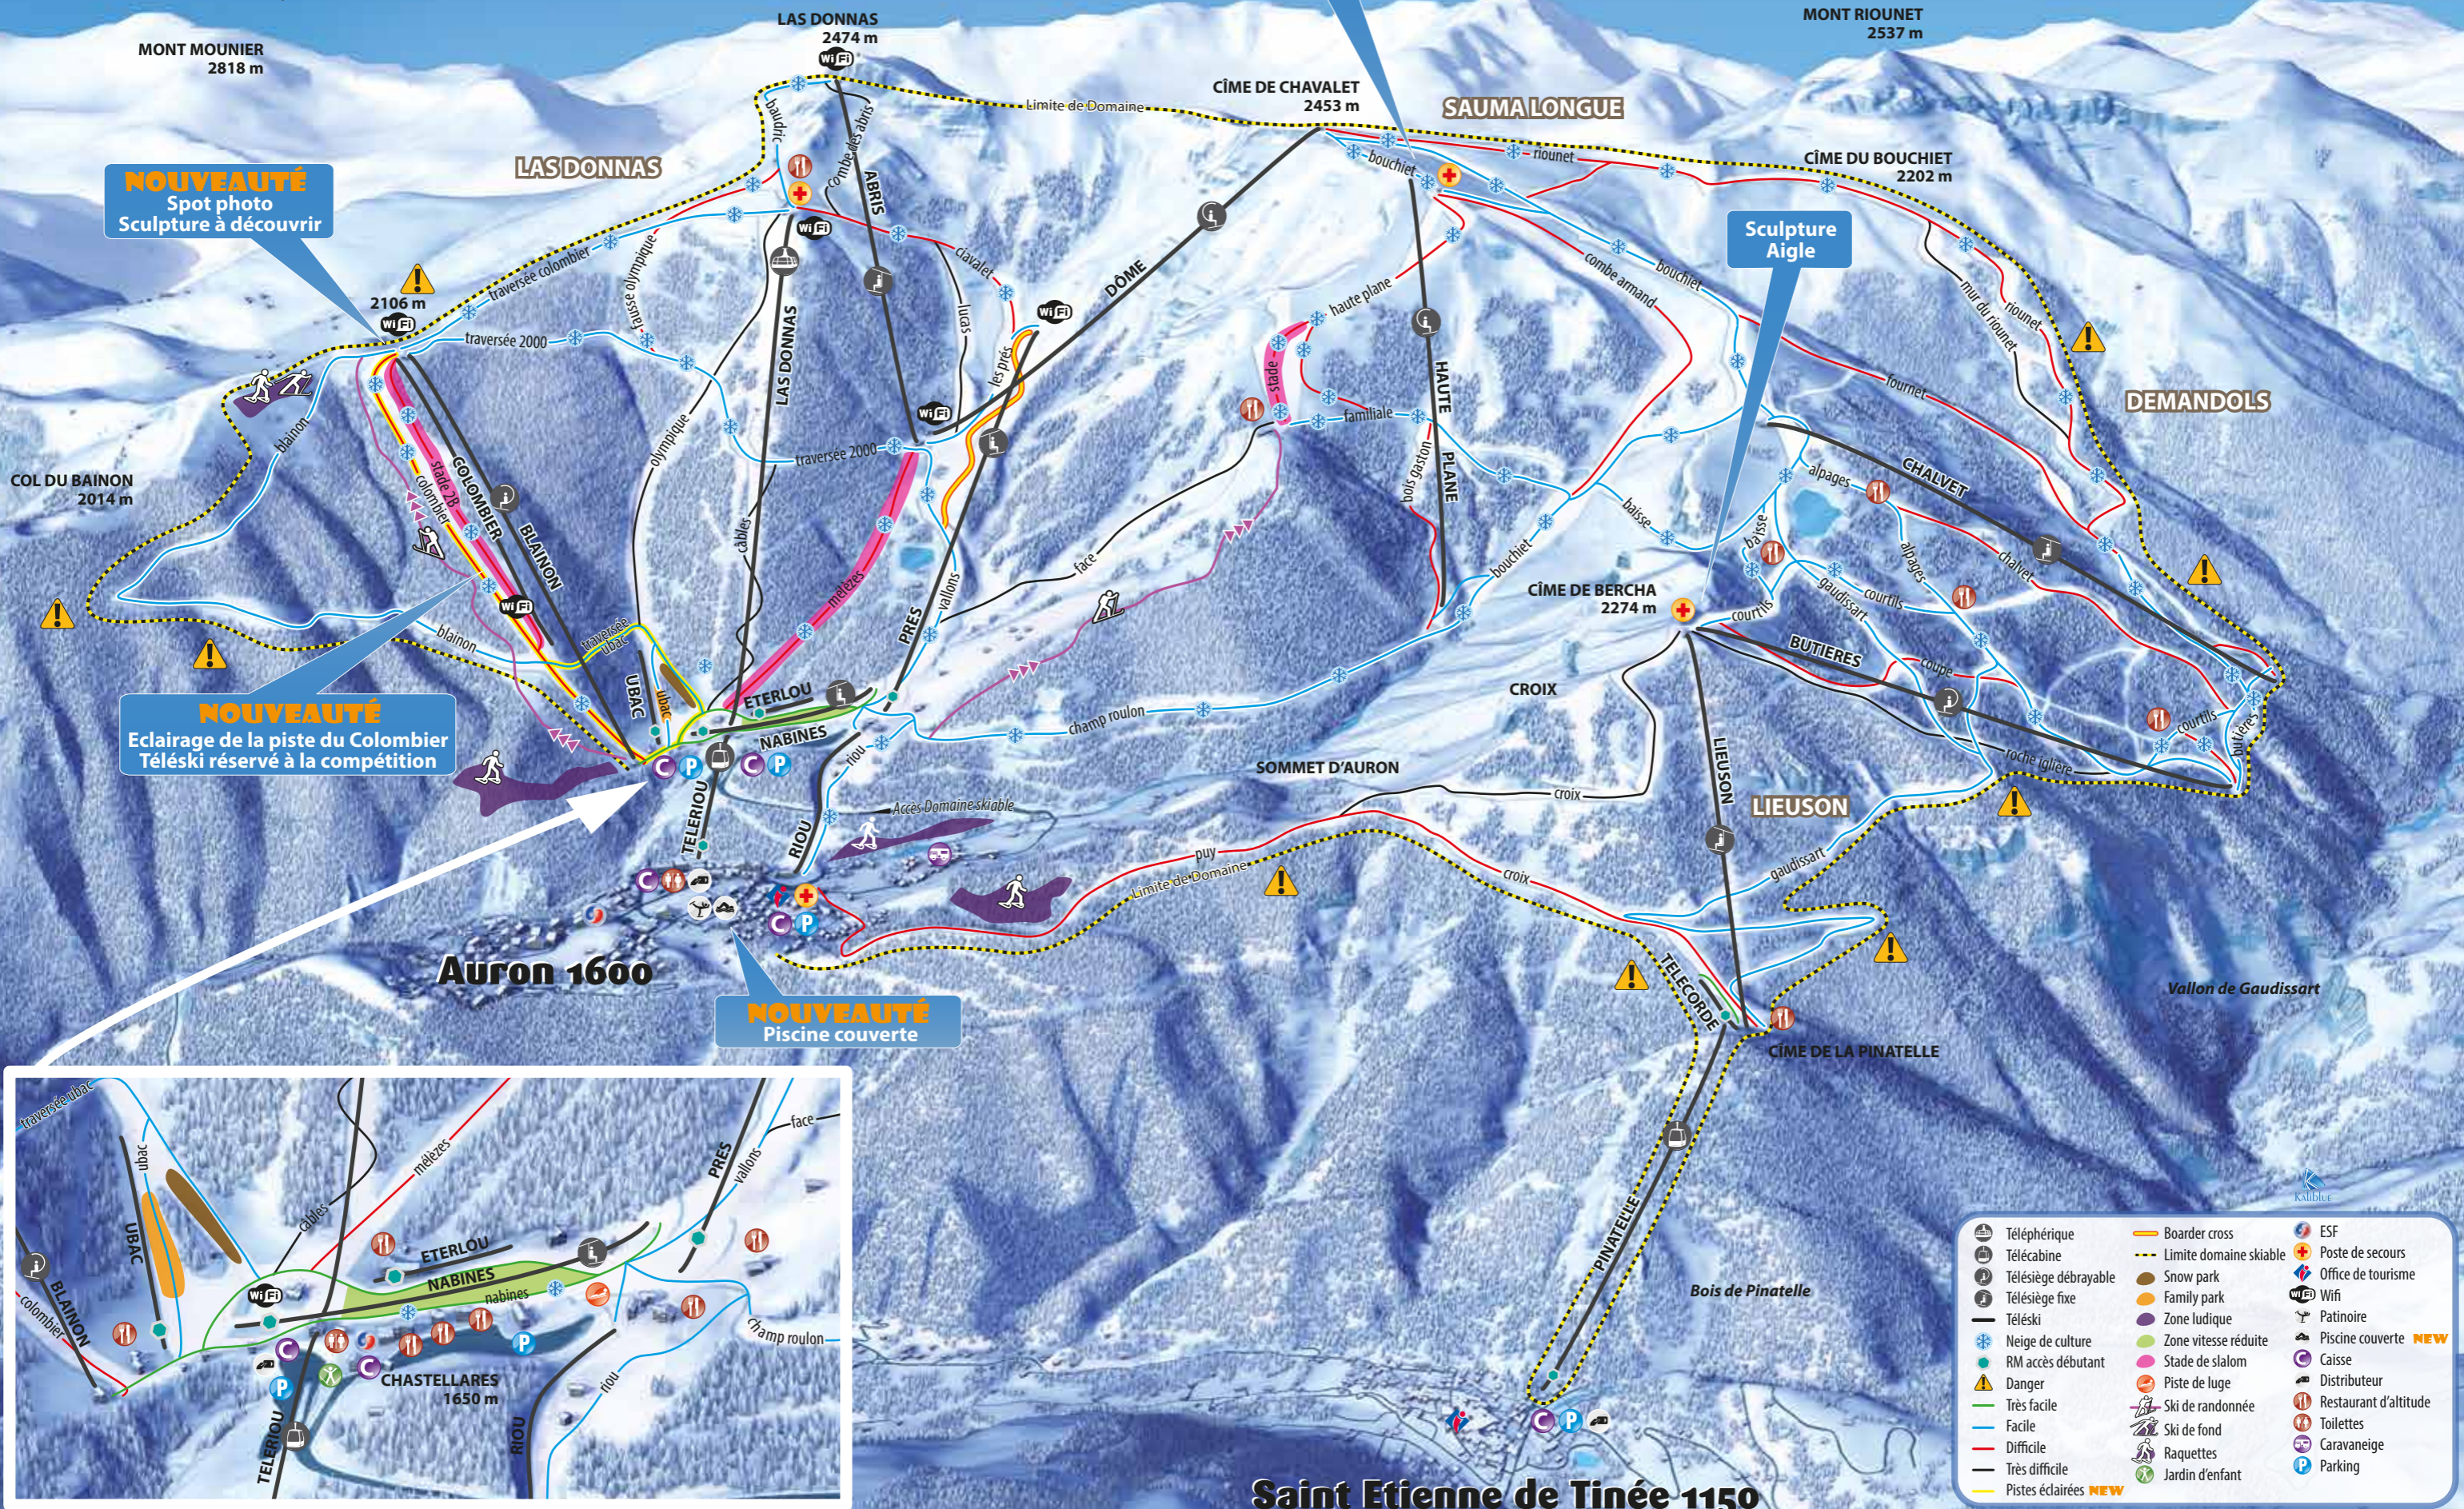

#LoveNice

**NOUVEAUTÉ**  
Spot photo  
Sculpture à découvrir

**NOUVEAUTÉ**  
Eclairage de la piste du Colombier  
Télési réservé à la compétition

**NOUVEAUTÉ**  
Piscine couverte

	Téléphérique		Boarder cross		ESF
	Télécabine		Limite domaine skiable		Poste de secours
	Télésiège débrayable		Snow park		Office de tourisme
	Télésiège fixe		Family park		WiFi
	Télési		Zone ludique		Patinoire
	Neige de culture		Zone vitesse réduite		Piscine couverte <b>NEW</b>
	RM accès débutant		Stade de slalom		Caisse
	Danger		Piste de luge		Distributeur
	Très facile		Ski de randonnée		Restaurant d'altitude
	Facile		Ski de fond		Toilettes
	Difficile		Raquettes		Caravaneige
	Très difficile		Jardin d'enfant		Parking
	Pistes éclairées <b>NEW</b>				

Saint Etienne de Tinée 1150