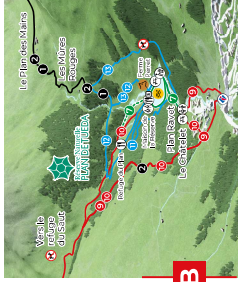

Randonnées au Refuge du Saut
Avec des trails depuis le Refuge du Saut.

Pour les Randonnées S3 et S5
Si non recommandé, offrir accompagné, ne nécessite pas de matériel spécifique au sport. Il est recommandé d'être accompagné par un équipement spécifique et d'utiliser votre marque.

Chiens en laisse
Les chiens sont strictement interdits dans les zones jusqu'au refuge du Plan. Dogs are only allowed for a leash use in the dogs refuge.

POINTS D'INTERET
OFFICES DE TOURISME
Achats forfaits d'été
Refuges
Lacs
Cascades
Châteaux
Églises

MOBILITÉ
En vélo
En voiture
En train
En avion

RESTAURANTS SUR LES SENTIERS
List of restaurants and cafes along the trails.

ITINÉRAIRES FERMÉS
Circuit fermé pour les chiens et les chiens de protection.

ITINÉRAIRES TRAIL
Trail running routes with difficulty levels.

GUIDE DU PATRIMOINE
Historical and cultural heritage sites.

EXPLORER LES GAMES
Interactive games and challenges for visitors.

NAVETTES SKI/TTILES
Detailed schedule for ski lift shuttles.

SE REPERER
FINDING YOUR WAY
IN THE VILLAGES