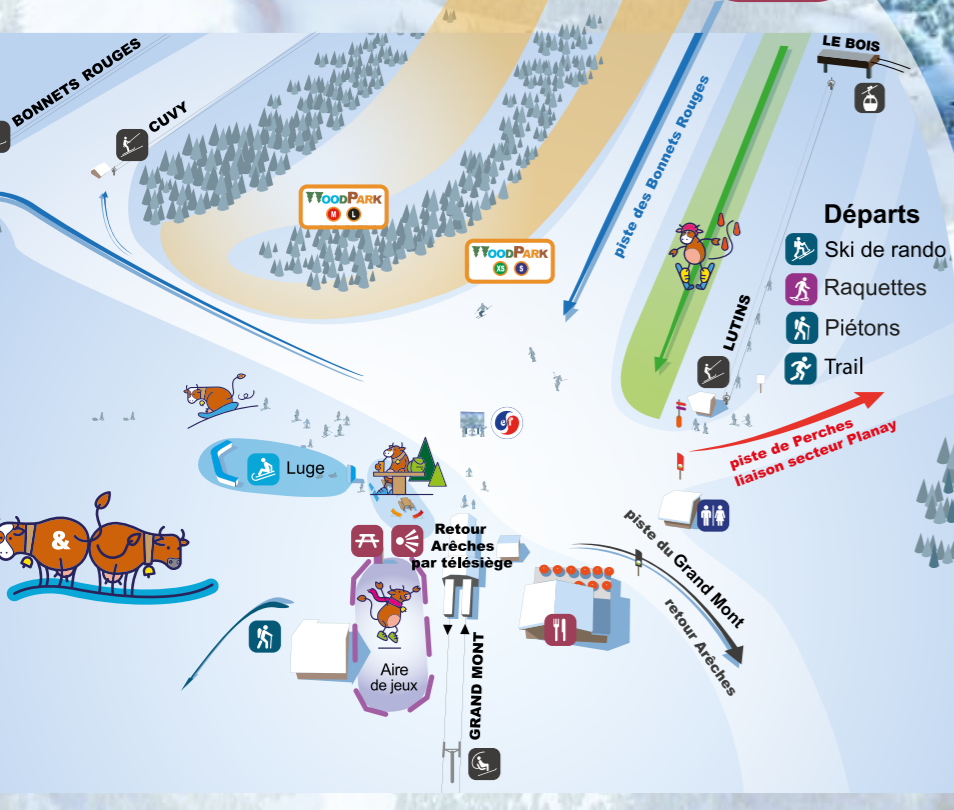

Plan des pistes

EN DIRECT
Accédez au plan interactif des ouvertures et fermetures en temps réel

Espace ludique du Cuvy

Espace débutants du Planay

Espace Nordique

Site de Marcôt Alt. 750m - Accès depuis Beaufort

Eco-responsabilité

Nos actions concrètes pour l'environnement et les bons gestes à adopter

Navettes SkiBus

Navettes GRATUITES circulant entre Beaufort, Arèches et le Planay

Enquête satisfaction

Donnez votre avis !
Sejours et Forfaits à GAGNER !

- Téléski
- Téléski difficile
- Télésiège fixe
- Télésiège débrayable
- Télocabine
- Piste facile
- Piste moyennement difficile
- Piste difficile
- Piste très difficile
- Piste non damée
- Espace débutants
- Espace ludique
- Espace freestyle
- Ecole de Ski Français
- Neige de culture

- XS Parcours facile
- S Parcours moyennement difficile
- M Parcours difficile
- L Parcours très difficile
- Ski de randonnée
- La Trace Bleu
- La Trace Rouge
- La Trace Pro
- La Trace Nocturne

- Piste de luge
- Piétons
- Ski de fond
- Raquettes
- Poste de secours
- Aire de pique-nique
- Restaurant
- Point de vue
- Parking
- Consignes à Ski