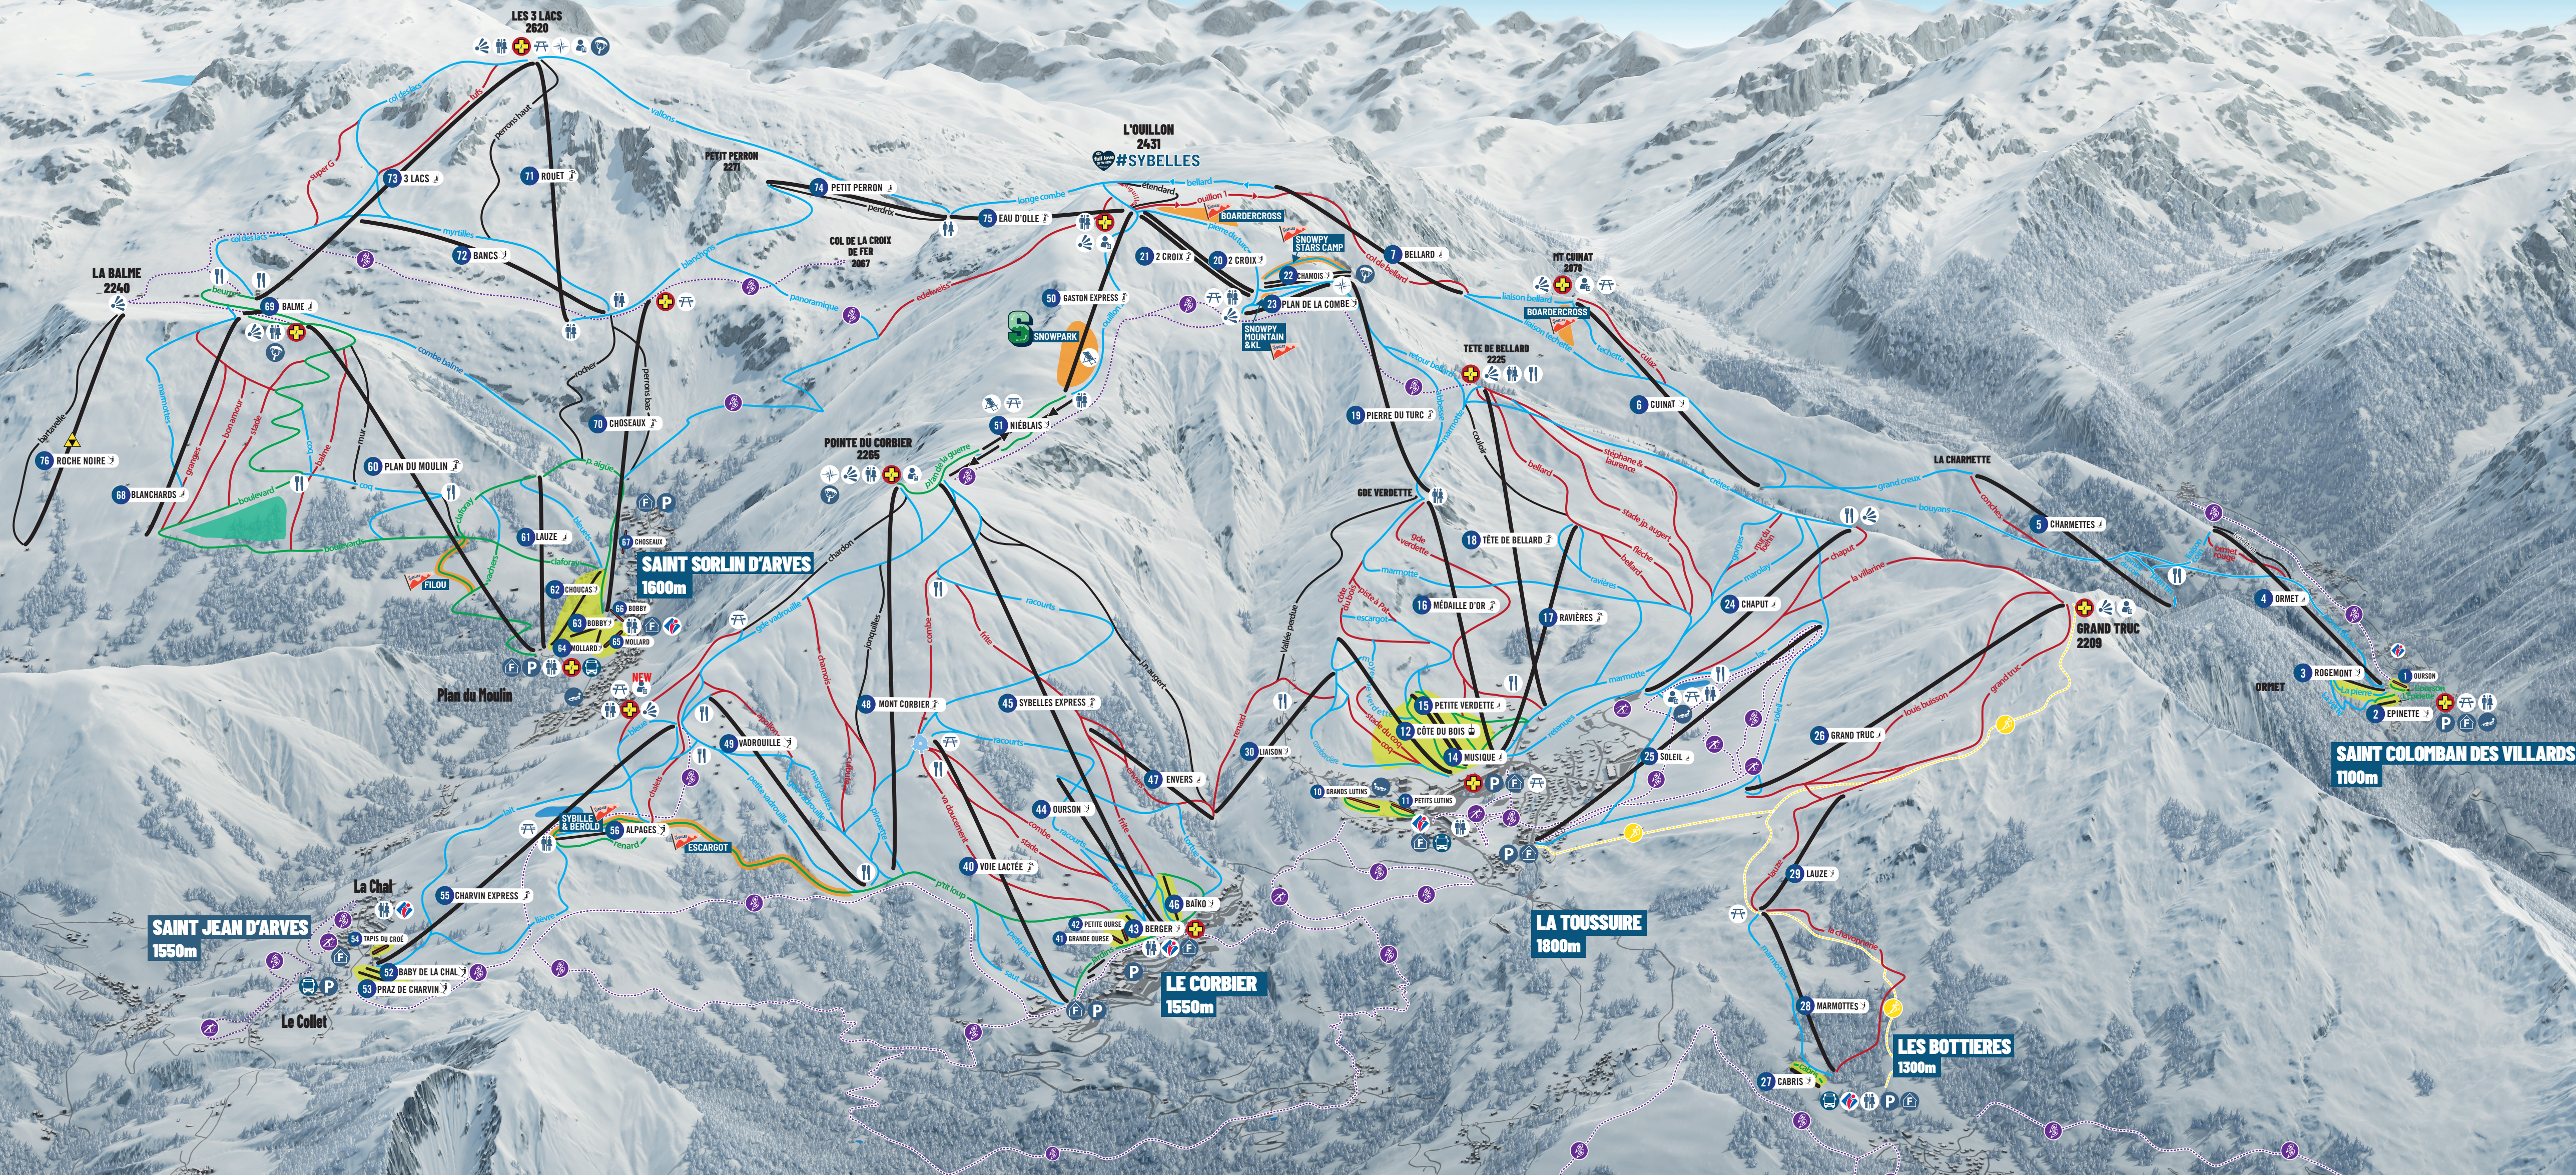

AIGUILLES D'ARVES
3514

LES 3 LACS
2620

L'OUILLON
2431
#SYBELLES

SAINT SORLIN D'ARVES
1600m

SAINT JEAN D'ARVES
1550m

LE CORBIER
1550m

LA TOUSSUIRE
1800m

LES BOTTIERES
1300m

SAINT COLOMBAN DES VILLARDS
1100m

GRAND TRUC
2209

MT CUINAT
2078

LA BALME
2240

POINTE DU CORBIER
2265

TETE DE BELLARD
2225

Plan du Moulin

GRANDS LUTINS

BAIKO

BERGER

VOIE LACTÉE

ESCARGOT

SYBILLE & BEROLD

ALPAGES

CHOUCAIS

MOLLARD

BELLARD

CHAMOIS

PLAN DE LA COMBE

2 CROIX

EAU D'OLLE

PETIT PERRON

3 LACS

ROUET